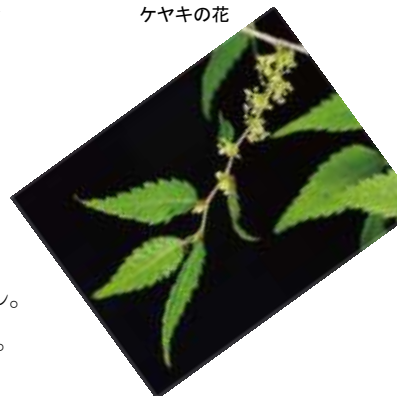

ケヤキの花

【自然観察大学は“楽しみながら自然観察の視点を身につけよう”という目的の NPO 法人です。法で定められた大学ではありません】

日程	2022 年 4 月 10 日(日)	
場所と時間 (予定)	東京都立 水元公園周辺 現地集合・現地解散 (小雨決行) 10 時 00 分 (9 時 45 分受付開始)~12 時 30 分	JR・地下鉄金町駅から バス利用 詳細は後日連絡します
講師(予定)	小幡和男 飯島和子 岩瀬 徹(予定) 『全農教観察と発見シリーズ/樹木博士入門』の著者のみなさんです	
参加費	大人1,000 円(学生、NPO 会員は 700 円)、当日朝、受付時に申し受けます。	
募集対象	植物観察、自然観察に興味のある方はどなたでも参加できます。	
募集人員	約 15 名 応募多数の場合、先着順で締切りとなります。ご了承ください。	
申込方法	裏面の申込書または同じ書式の文書にご記入の上、郵便または FAX かEメールで お申し込みください。締切りは 2022 年 4 月 1 日まで必着。	
申込先	NPO 法人自然観察大学/事務局 〒272-0034 千葉県市川市市川 3-27-20-811 Tel 090-5758-9059 (大野透) Eメールアドレス jimmu@sizenkansatu.jp	
詳細のご連絡	ご参加いただける方には、事前(3 月末日ころ)に詳しい案内をお送りします。 ※ お申し込みの際には、できるだけEメールアドレスを明記してください。	
新型コロナ対策	当日はマスクを着用するほか、ウイルスの感染防止を心がけてください。 当日体調不良の方、発熱など感染の可能性のある方は参加をご遠慮ください。	
その他	● ルーペなどをお持ちの方は、当日ぜひご用意ください。 ● 『樹木博士入門』をお持ちの方は当日お持ちいただけると理想的です。 ※この本をお持ちでない方には参加者特別割引販売も予定しています。 (上記の詳細案内のときにご連絡します)	
おことわり	観察会当日の水元公園はかなりの人出が見込まれます。公共交通機関をご利用ください。 この観察会のようすは、自然観察大学 HP で紹介させていただきます。 参加人数が少ない場合は中止になる場合もあります。	

これまでの自然観察大学のようすはホームページにてご覧いただけます。

<http://www.sizenkansatu.org/>